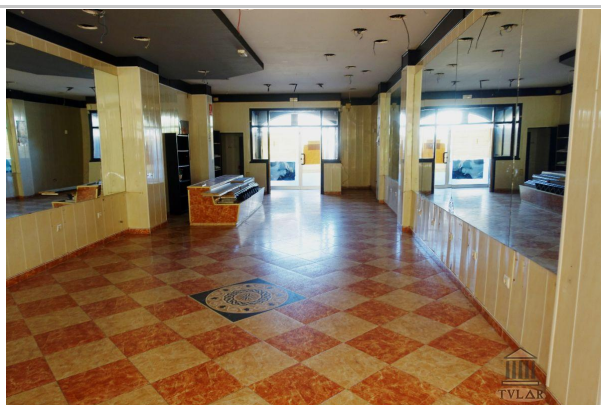

Reference: **666-202223**

Property type: Commercial Comercio

Sale/rent: For sale

Price: **147.000 €**

Condition: Semi renovated

Floor: Baja

Town: El Puerto de Santa María

Province: Cádiz

Postal code: 11500

Zone: Policía Nacional