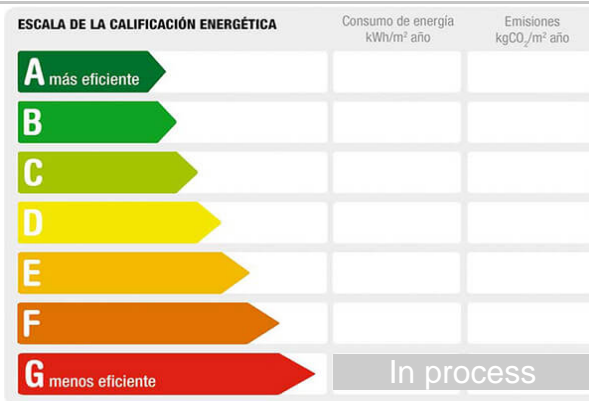

Postal code: 11500

Zone: Policía Nacional

Sqm built: 149 **Floor:** stoneware **Stays:** 1

Toilets: 2 **Outward/Inward:** outward

Description:

Amplio local comercial en avenida de Andalucía, consta de una superficie con 149 metros construidos en una sólo planta baja de fácil acceso, tiene la entrada directa desde la calle, es de forma rectangular y al fondo del local recibe iluminación natural a través de 2 ventanales con rejas que dan directo a las zonas comunes del edificio. Dispone además de 2 aseos y una ducha. Anteriormente fue una peluquería. Posibilidad de alquiler en 550€